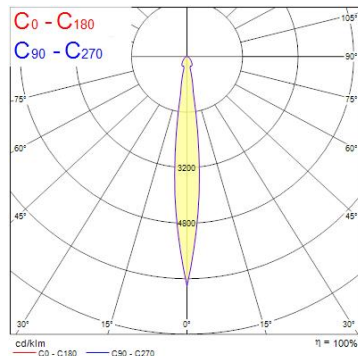

## Concord Beacon 93CRI 4000K Narrow Beam 12° 1-fas Trailing Edge Svart

Artikelnummer	2059598
EAN	5025768595983
Märke	Concord

### Egenskaper

<b>Användningsområde</b>	Butik & Showroom	<b>Färgtemperatur (Kelvin)</b>	4000
<b>Brinntid (timmar)</b>	72000	<b>Garantitid (år)</b>	5
<b>Certifiering</b>	CE	<b>IP-klass</b>	IP20
<b>CRI (Ra)</b>	93	<b>Ljusflöde (lumen)</b>	1669
<b>Dimbar</b>	Ja	<b>Ljusfärg</b>	Kallvit
<b>Dimning</b>	Mains: trailing edge only	<b>Skentyp</b>	1-fasskena
<b>Effekt (W)</b>	21	<b>Spridningsvinkel (°)</b>	12
<b>Energimärkning</b>	E	<b>Spänning (V)</b>	220-240V
<b>Färg</b>	Svart	<b>Teknologi</b>	LED