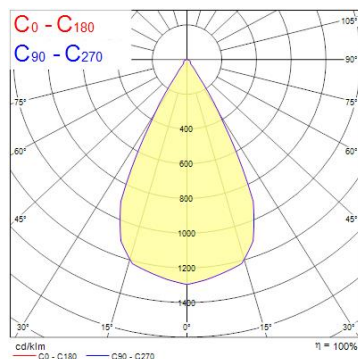

## Concord Beacon 93CRI 3000K Wide Beam 55° 1-fas On-Board Dim Vit

<b>Artikelnummer</b>	2059595
<b>EAN</b>	5025768595952
<b>Märke</b>	Concord