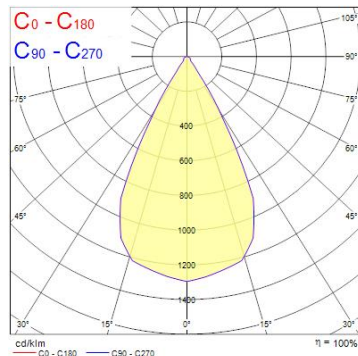

Produktblad

Concord Beacon 93CRI 3000K Wide Beam 55° 1-fas Trailing Edge Vit

Artikelnummer	2059593
EAN	5025768595938
Märke	Concord

Egenskaper

Användningsområde	Butik & Showroom, Kontor	Garantitid (år)	5
Brinntid (timmar)	72000	IP-klass	IP20
Certifiering	CE	Ljusflöde (lumen)	1700
CRI (Ra)	93	Ljutfärg	Varmvit
Dimbar	Ja	Nominell bredd (mm)	130
Dimning	Mains: trailing edge only	Nominell diameter (mm)	80
Effekt (W)	21	Nominell höjd (mm)	169
Energimärkning	E	Skentyp	1-fasskena
Färg	Vit	Spridningsvinkel (°)	55
Färgtemperatur (Kelvin)	3000	Spänning (V)	220-240V
Garantitid (år)	5	Teknologi	LED