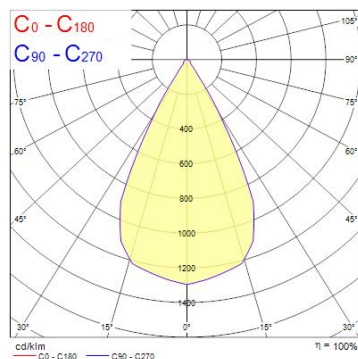

## Concord Beacon 93CRI 3000K Wide Beam 55° 1-fas Trailing Edge Svart

Artikelnummer	2059592
EAN	5025768595921
Märke	Concord