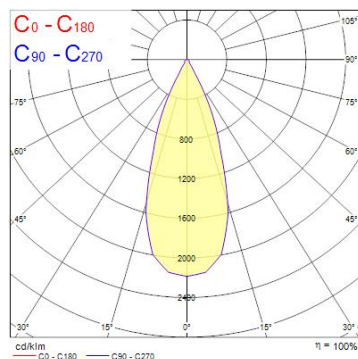

Produktblad

Concord Beacon 93CRI 3000K Medium Beam 38° 1-fas On-Board Dim Vit

Artikelnummer	2059589
EAN	5025768595891
Märke	Concord

Egenskaper

Användningsområde	Butik & Showroom, Kontor	Garantitid (år)	5
Brinntid (timmar)	72000	IP-klass	IP20
Certifiering	CE	Ljusflöde (lumen)	1753
CRI (Ra)	93	Ljuskvalitet	Varmvit
Dimbar	Ja	Nominell bredd (mm)	130
Dimning	1-10V (Analogue)	Nominell diameter (mm)	80
Effekt (W)	21	Nominell höjd (mm)	169
Energimärkning	E	Skentyp	1-fasskena
Färg	Vit	Spridningsvinkel (°)	38
Färgtemperatur (Kelvin)	3000	Spänning (V)	220-240V
Garantitid (år)	5	Teknologi	LED