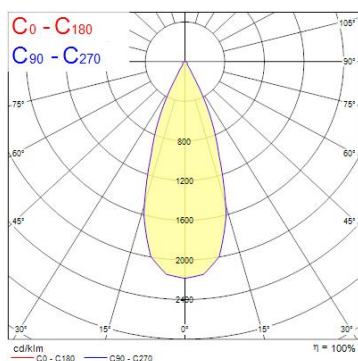

### Egenskaper

<b>Användningsområde</b>	Butik & Showroom, Kontor	<b>Garantitid (år)</b>	5
<b>Brinntid (timmar)</b>	72000	<b>IP-klass</b>	IP20
<b>Certifiering</b>	CE	<b>Ljusflöde (lumen)</b>	1753
<b>CRI (Ra)</b>	93	<b>Ljusfärg</b>	Varmvit
<b>Dimbar</b>	Ja	<b>Nominell bredd (mm)</b>	130
<b>Dimning</b>	1-10V (Analogue)	<b>Nominell diameter (mm)</b>	80
<b>Effekt (W)</b>	21	<b>Nominell höjd (mm)</b>	169
<b>Energimärkning</b>	E	<b>Skentyp</b>	1-fasskena
<b>Färg</b>	Svart	<b>Spridningsvinkel (°)</b>	38
<b>Färgtemperatur (Kelvin)</b>	3000	<b>Spänning (V)</b>	220-240V
<b>Garantitid (år)</b>	5	<b>Teknologi</b>	LED