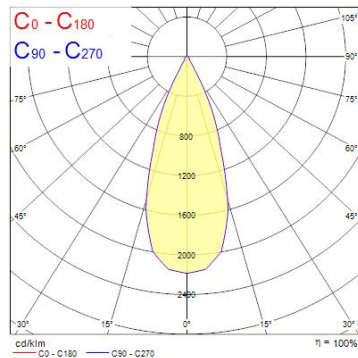

Produktblad

Concord Beacon 93CRI 3000K Medium Beam 38° 1-fas Trailing Edge Vit

Artikelnummer	2059587
EAN	5025768595877
Märke	Concord

Egenskaper

Användningsområde	Butik & Showroom, Kontor	Garantitid (år)	5
Brinntid (timmar)	72000	IP-klass	IP20
Certifiering	CE	Ljusflöde (lumen)	1753
CRI (Ra)	93	Ljutfärg	Varmvit
Dimbar	Ja	Nominell bredd (mm)	130
Dimning	Mains: trailing edge only	Nominell diameter (mm)	80
Effekt (W)	21	Nominell höjd (mm)	169
Energimärkning	E	Skentyp	1-fasskena
Färg	Vit	Spridningsvinkel (°)	38
Färgtemperatur (Kelvin)	3000	Spänning (V)	220-240V
Garantitid (år)	5	Teknologi	LED