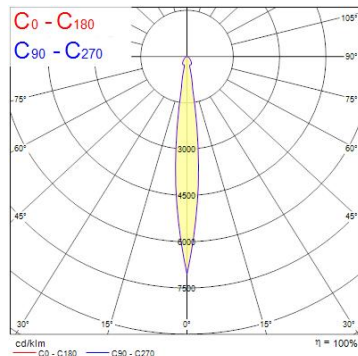

Produktblad

Concord Beacon 93CRI 3000K Narrow Beam 12° 1-fas On-Board Dim Vit

Artikelnummer	2059583
EAN	5025768595839
Märke	Concord

Egenskaper

Användningsområde	Butik & Showroom, Kontor	Garantitid (år)	5
Brinntid (timmar)	72000	IP-klass	IP20
Certifiering	CE	Ljusflöde (lumen)	1512
CRI (Ra)	93	Ljutfärg	Varmvit
Dimbar	Ja	Nominell bredd (mm)	130
Dimning	1-10V (Analogue)	Nominell diameter (mm)	80
Effekt (W)	21	Nominell höjd (mm)	169
Energimärkning	E	Skentyp	1-fasskena
Färg	Vit	Spridningsvinkel (°)	12
Färgtemperatur (Kelvin)	3000	Spänning (V)	220-240V
Garantitid (år)	5	Teknologi	LED