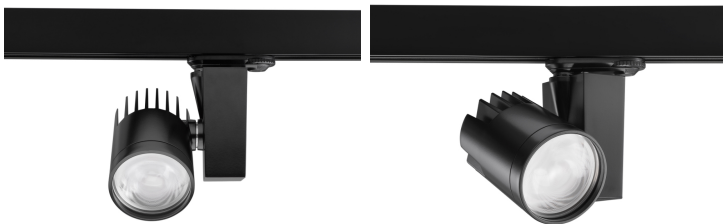

Produktblad

Concord Beacon 93CRI 3000K Narrow Beam 12° 1-fas On-Board Dim Svart

Artikelnummer	2059582
EAN	5025768595822
Märke	Concord

Egenskaper

Brinntid (timmar)	72000	Färgtemperatur (Kelvin)	3000
Certifiering	CE	IP-klass	IP20
CRI (Ra)	93	Ljusflöde (lumen)	1512
Dimbar	Ja	Ljusfärg	Varmvit
Dimning	1-10V (Analogue)	Skentyp	1-fasskena
Effekt (W)	21	Spridningsvinkel (°)	12
Färg	Svart	Spänning (V)	220-240V
Färgtemperatur (Kelvin)	3000	Teknologi	LED

Produktbeskrivning

- Svart LED-armatur med integrerad LED-ljuskälla
- Mycket hög färgåtergivning förmåga - CRI93
- Dimbar - On-Board Dim
- Monteras på 1-fasskena
- Mycket lång brinntid: 50 000 timmar