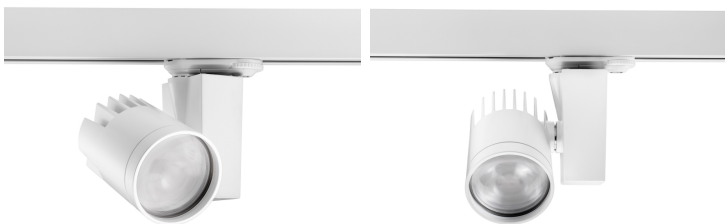

Produktblad

Concord Beacon 93CRI 3000K Narrow Beam 12° 1-fas Trailing Edge Vit

Artikelnummer	2059581
EAN	5025768595815
Märke	Concord

Egenskaper

Brinntid (timmar)	72000	Färgtemperatur (Kelvin)	3000
Certifiering	CE	IP-klass	IP20
CRI (Ra)	93	Ljusflöde (lumen)	1512
Dimbar	Ja	Ljusfärg	Varmvit
Dimning	Mains: trailing edge only	Skentyp	1-fasskena
Effekt (W)	21	Spridningsvinkel (°)	12
Färg	Vit	Spänning (V)	220-240V
Färgtemperatur (Kelvin)	3000	Teknologi	LED

Produktbeskrivning

- Vit LED-armatur med integrerad LED-ljuskälla
- Mycket hög färgåtergivningsförmåga - CRI93
- Dimbar - Trailing Edge
- Monteras på 1-fasskena
- Mycket lång brinntid: 50 000 timmar