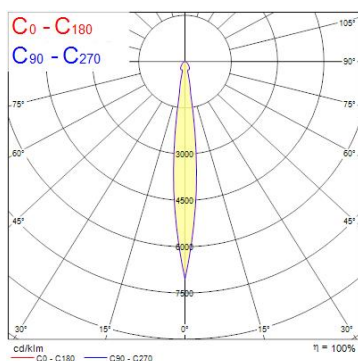

## Concord Beacon 93CRI 3000K Narrow Beam 12° 1-fas Trailing Edge Svart

Artikelnummer	2059580
EAN	5025768595808
Märke	Concord