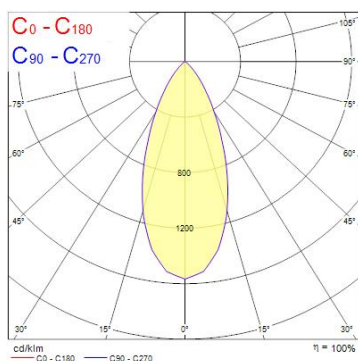

Produktblad

Concord Beacon XL Accent CRI97 4K Wide Beam 44° 3-fas ON-BOARD DIM Vit

Artikelnummer	2059579
EAN	5025768595792
Märke	Concord

Egenskaper

Användningsområde	Butik & Showroom	Garantitid (år)	5
Brinntid (timmar)	72000	IP-klass	IP20
Certifiering	CE	Ljusflöde (lumen)	2478
CRI (Ra)	97	Ljusfärg	Kallvit
Dimbar	Ja	Nominell bredd (mm)	165
Dimning	1-10V (Analogue)	Nominell diameter (mm)	113
Effekt (W)	33	Nominell höjd (mm)	205
Energimärkning	F	Skentyp	3-fasskena
Färg	Vit	Spridningsvinkel (°)	44
Färgtemperatur (Kelvin)	4000	Spänning (V)	220-240V
Garantitid (år)	5	Teknologi	LED