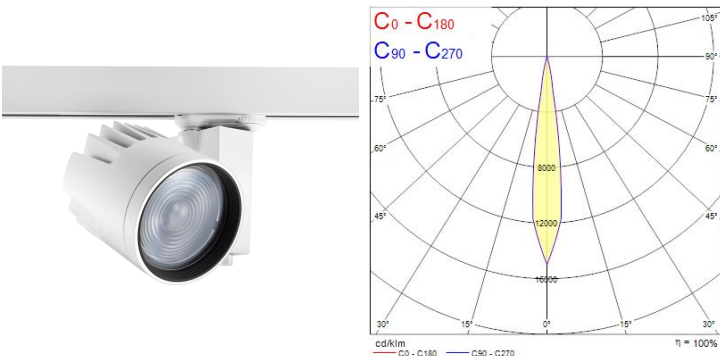

## Concord Beacon XL Accent CRI97 4K Narrow Beam 14° 3-fas ON-BOARD DIM Vit

Artikelnummer	2059577
EAN	5025768595778
Märke	Concord

## Egenskaper

<b>Användningsområde</b>	Butik & Showroom	<b>Garantitid (år)</b>	5
<b>Brinntid (timmar)</b>	72000	<b>IP-klass</b>	IP20
<b>Certifiering</b>	CE	<b>Ljusflöde (lumen)</b>	1827
<b>CRI (Ra)</b>	97	<b>Ljusfärg</b>	Kallvit
<b>Dimbar</b>	Ja	<b>Nominell bredd (mm)</b>	165
<b>Dimning</b>	1-10V (Analogue)	<b>Nominell diameter (mm)</b>	113
<b>Effekt (W)</b>	33	<b>Nominell höjd (mm)</b>	205
<b>Energimärkning</b>	F	<b>Skentyp</b>	3-fasskena
<b>Färg</b>	Vit	<b>Spridningsvinkel (°)</b>	14
<b>Färgtemperatur (Kelvin)</b>	4000	<b>Spänning (V)</b>	220-240V
<b>Garantitid (år)</b>	5	<b>Teknologi</b>	LED