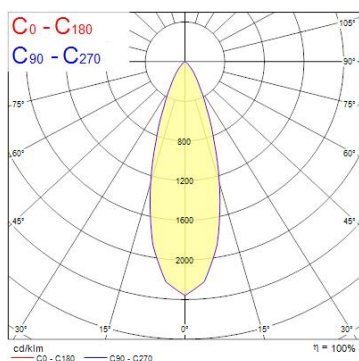

Produktblad

Concord Beacon XL Accent CRI97 4K Medium Beam 33° 3-fas ON-BOARD DIM Vit

Artikelnummer	2059575
EAN	5025768595754
Märke	Concord

Egenskaper

Användningsområde	Butik & Showroom	Garantitid (år)	5
Brinntid (timmar)	72000	IP-klass	IP20
Certifiering	CE	Ljusflöde (lumen)	2668
CRI (Ra)	97	Ljusfärg	Kallvit
Dimbar	Ja	Nominell bredd (mm)	165
Dimning	1-10V (Analogue)	Nominell diameter (mm)	113
Effekt (W)	33	Nominell höjd (mm)	205
Energimärkning	F	Skentyp	3-fasskena
Färg	Vit	Spridningsvinkel (°)	33
Färgtemperatur (Kelvin)	4000	Spänning (V)	220-240V
Garantitid (år)	5	Teknologi	LED