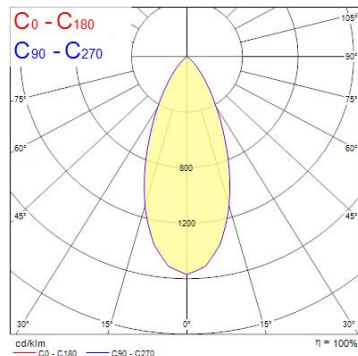

Produktblad

Concord Beacon XL Accent CRI97 3K Wide Beam 44° 3-fas ON-BOARD DIM Vit

Artikelnummer	2059573
EAN	5025768595730
Märke	Concord

Egenskaper

Användningsområde	Butik & Showroom, Kontor	Garantitid (år)	5
Brinntid (timmar)	72000	IP-klass	IP20
Certifiering	CE	Ljusflöde (lumen)	2275
CRI (Ra)	97	Ljuskvalitet	Varmvit
Dimbar	Ja	Nominell bredd (mm)	165
Dimning	1-10V (Analogue)	Nominell diameter (mm)	113
Effekt (W)	33	Nominell höjd (mm)	205
Energimärkning	F	Skentyp	3-fasskena
Färg	Vit	Spridningsvinkel (°)	44
Färgtemperatur (Kelvin)	3000	Spänning (V)	220-240V
Garantitid (år)	5	Teknologi	LED