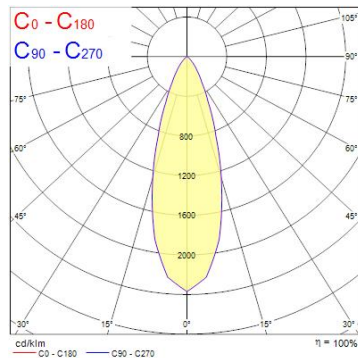

Produktblad

Concord Beacon XL Accent CRI97 3K Medium Beam 33° 3-fas ON-BOARD DIM Vit

Artikelnummer	2059571
EAN	5025768595716
Märke	Concord

Egenskaper

Användningsområde	Butik & Showroom, Kontor	Garantitid (år)	5
Brinntid (timmar)	72000	IP-klass	IP20
Certifiering	CE	Ljusflöde (lumen)	2428
CRI (Ra)	97	Ljutfärg	Varmvit
Dimbar	Ja	Nominell bredd (mm)	165
Dimning	1-10V (Analogue)	Nominell diameter (mm)	113
Effekt (W)	33	Nominell höjd (mm)	205
Energimärkning	F	Skentyp	3-fasskena
Färg	Vit	Spridningsvinkel (°)	33
Färgtemperatur (Kelvin)	3000	Spänning (V)	220-240V
Garantitid (år)	5	Teknologi	LED