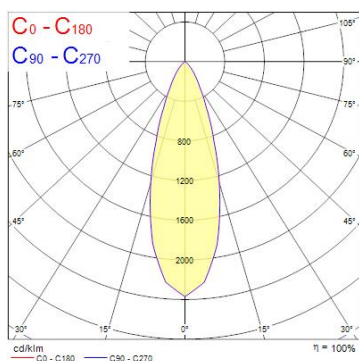

Produktblad

Concord Beacon XL Accent CRI97 3K Medium Beam 33° 3-fas ON-BOARD DIM Svart

Artikelnummer	2059570
EAN	5025768595709
Märke	Concord

Egenskaper

Användningsområde	Butik & Showroom, Kontor	Garantitid (år)	5
Brinntid (timmar)	72000	IP-klass	IP20
Certifiering	CE	Ljusflöde (lumen)	2428
CRI (Ra)	97	Ljusfärg	Varmvit
Dimbar	Ja	Nominell bredd (mm)	165
Dimning	1-10V (Analogue)	Nominell diameter (mm)	113
Effekt (W)	33	Nominell höjd (mm)	205
Energimärkning	F	Skentyp	3-fasskena
Färg	Svart	Spridningsvinkel (°)	33
Färgtemperatur (Kelvin)	3000	Spänning (V)	220-240V
Garantitid (år)	5	Teknologi	LED