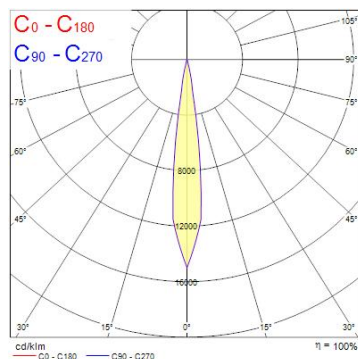

Produktblad

Concord Beacon XL Accent CRI97 3000K Narrow Beam 14° 3-fas On-Board Dim Vit

Artikelnummer	2059569
EAN	5025768595693
Märke	Concord

Egenskaper

Användningsområde	Butik & Showroom, Kontor	Färgtemperatur (Kelvin)	3000
Brinntid (timmar)	72000	Garantitid (år)	5
Certifiering	CE	IP-klass	IP20
CRI (Ra)	97	Ljusflöde (lumen)	1675
Dimbar	Ja	Ljusfärg	Varmvit
Dimning	1-10V (Analogue)	Skentyp	3-fasskena
Effekt (W)	33	Spridningsvinkel (°)	14
Energimärkning	F	Spänning (V)	220-240V
Färg	Vit	Teknologi	LED