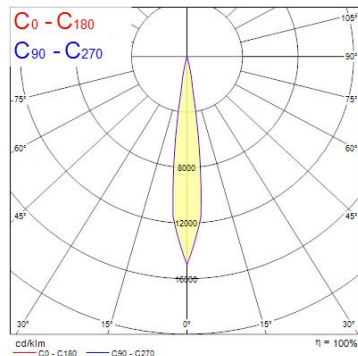

Produktblad

Concord Beacon XL Accent CRI97 3K Narrow Beam 14° 3-fas ON-BOARD DIM Svart

Artikelnummer	2059568
EAN	5025768595686
Märke	Concord

Egenskaper

Användningsområde	Butik & Showroom, Kontor	Garantitid (år)	5
Brinntid (timmar)	72000	IP-klass	IP20
Certifiering	CE	Ljusflöde (lumen)	1675
CRI (Ra)	97	Ljutfärg	Varmvit
Dimbar	Ja	Nominell bredd (mm)	165
Dimning	1-10V (Analogue)	Nominell diameter (mm)	113
Effekt (W)	33	Nominell höjd (mm)	205
Energimärkning	F	Skentyp	3-fasskena
Färg	Svart	Spridningsvinkel (°)	14
Färgtemperatur (Kelvin)	3000	Spänning (V)	220-240V
Garantitid (år)	5	Teknologi	LED