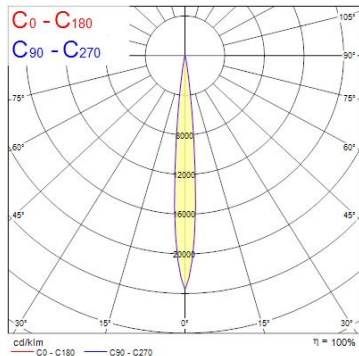

Produktblad

Concord Beacon XL Muse 4000K Casambi 3-fas Svart

Artikelnummer	2059330
EAN	5025768593309
Märke	Concord

Egenskaper

Användningsområde	Museum & Galleri	Förpackningsstorlek	1
Beskrivning	Beacon XL Muse 4000K Casambi L3 Svart	Garantitid (år)	5
Brinntid (timmar)	50000	IP-klass	IP20
Certifiering	CE	Ljusflöde (lumen)	2884
CRI (Ra)	97	Ljutfärg	Kallvit
Dimbar	Ja	Nominell bredd (mm)	165
Dimning	SylSmart SSC	Nominell diameter (mm)	115
Effekt (W)	41	Nominell höjd (mm)	200
Energimärkning	F	Skentyp	3-fasskena
Färg	Svart	Spridningsvinkel (°)	10-70
Färgtemperatur (Kelvin)	4000	Spänning (V)	220-240V
Förpackningsstorlek	1	Teknologi	LED

Produktbeskrivning

- Kompakt och minimalistisk design, perfekt för museum, galleri och premiumdetaljhandel
- Utrustad med unik soft touch-ring för justerbar spridningsvinkel (10°-70°)
- Mycket hög färgåtergivning förmåga - CRI Ra 97
- Dimbar - CASAMBI WI-FI
- Integrerad LED-ljuskälla med lång livslängd: 50 000 timmar