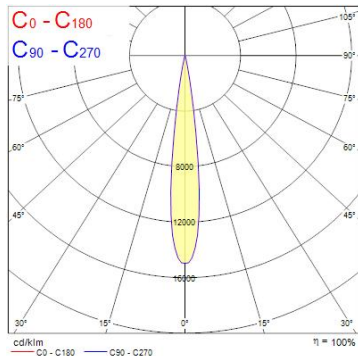

## Egenskaper

<b>Användningsområde</b>	Museum & Galleri	<b>Förpackningsstorlek</b>	1
<b>Beskrivning</b>	Beacon XL Muse 3000K Casambi L3 Svart	<b>Garantitid (år)</b>	5
<b>Brinntid (timmar)</b>	50000	<b>IP-klass</b>	IP20
<b>Certifiering</b>	CE	<b>Ljusflöde (lumen)</b>	2544
<b>CRI (Ra)</b>	97	<b>Ljutfärg</b>	Varmvit
<b>Dimbar</b>	Ja	<b>Nominell bredd (mm)</b>	165
<b>Dimning</b>	SylSmart SSC	<b>Nominell diameter (mm)</b>	115
<b>Effekt (W)</b>	41	<b>Nominell höjd (mm)</b>	200
<b>Energimärkning</b>	F	<b>Skentyp</b>	3-fasskena
<b>Färg</b>	Svart	<b>Spridningsvinkel (°)</b>	10-70
<b>Färgtemperatur (Kelvin)</b>	3000	<b>Spänning (V)</b>	220-240V
<b>Förpackningsstorlek</b>	1	<b>Teknologi</b>	LED