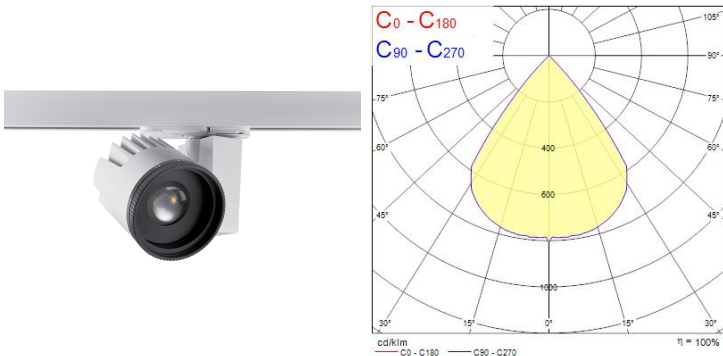

## Concord Beacon XL Muse 3000K Casambi 3-fas Vit

<b>Artikelnummer</b>	2059327
<b>EAN</b>	5025768593279
<b>Märke</b>	Concord

## Egenskaper

<b>Användningsområde</b>	Museum & Galleri	<b>Förpackningsstorlek</b>	1
<b>Beskrivning</b>	Beacon XL Muse 3000K Casambi L3 Vit	<b>Garantitid (år)</b>	5
<b>Brinntid (timmar)</b>	50000	<b>IP-klass</b>	IP20
<b>Certifiering</b>	CE	<b>Ljusflöde (lumen)</b>	2544
<b>CRI (Ra)</b>	97	<b>Ljutfärg</b>	Varmvit
<b>Dimbar</b>	Ja	<b>Nominell bredd (mm)</b>	165
<b>Dimning</b>	SylSmart SSC	<b>Nominell diameter (mm)</b>	115
<b>Effekt (W)</b>	41	<b>Nominell höjd (mm)</b>	200
<b>Energimärkning</b>	F	<b>Skentyp</b>	3-fasskena
<b>Färg</b>	Vit	<b>Spridningsvinkel (°)</b>	10-70
<b>Färgtemperatur (Kelvin)</b>	3000	<b>Spänning (V)</b>	220-240V
<b>Förpackningsstorlek</b>	1	<b>Teknologi</b>	LED

## Produktbeskrivning

- Kompakt och minimalistisk design, perfekt för museum, galleri och premiumdetaljhandel
- Utrustad med unik soft touch-ring för justerbar spridningsvinkel (10°-70°)
- Mycket hög färgåtergivning förmåga - CRI Ra 97
- Dimbar - CASAMBI WI-FI
- Integrerad LED-ljuskälla med lång livslängd: 50 000 timmar