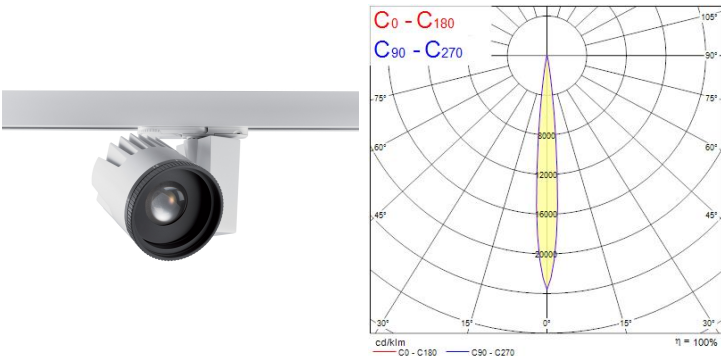

## Concord Beacon XL Muse 4000K DALI 3-fas Vit

<b>Artikelnummer</b>	2059325
<b>EAN</b>	5025768593255
<b>Märke</b>	Concord

## Egenskaper

<b>Användningsområde</b>	Museum & Galleri	<b>Förpackningsstorlek</b>	1
<b>Beskrivning</b>	Beacon XL Muse 4000K Dali L3 Vit	<b>Garantitid (år)</b>	5
<b>Brinntid (timmar)</b>	50000	<b>IP-klass</b>	IP20
<b>Certifiering</b>	CE	<b>Ljusflöde (lumen)</b>	2884
<b>CRI (Ra)</b>	97	<b>Ljutfärg</b>	Kallvit
<b>Dimbar</b>	Ja	<b>Nominell bredd (mm)</b>	165
<b>Dimning</b>	Dali	<b>Nominell diameter (mm)</b>	115
<b>Effekt (W)</b>	41	<b>Nominell höjd (mm)</b>	200
<b>Energimärkning</b>	F	<b>Skentyp</b>	3-fasskena
<b>Färg</b>	Vit	<b>Spridningsvinkel (°)</b>	10-70
<b>Färgtemperatur (Kelvin)</b>	4000	<b>Spänning (V)</b>	220-240V
<b>Förpackningsstorlek</b>	1	<b>Teknologi</b>	LED

## Produktbeskrivning

- Kompakt och minimalistisk design, perfekt för museum, galleri och premiumdetaljhandel
- Utrustad med unik unik soft touch-ring för justerbar spridningsvinkel (10°-70°)
- Mycket hög färgåtergivning förmåga - CRI Ra 97
- Dimbar - DALI-kompatibel
- Integrerad LED-ljuskälla med lång livslängd: 50 000 timmar