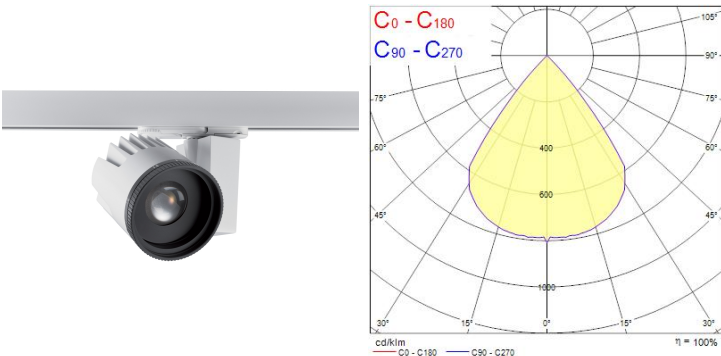

Produktblad

Concord Beacon XL Muse 3000K DALI 3-fas Vit

Artikelnummer 2059323
EAN 5025768593231
Märke Concord

Egenskaper

Användningsområde	Museum & Galleri	Förpackningsstorlek	1
Beskrivning	Beacon XL Muse 3000K Dali L3 Vit	Garantitid (år)	5
Brinntid (timmar)	50000	IP-klass	IP20
Certifiering	CE	Ljusflöde (lumen)	2544
CRI (Ra)	97	Ljutfärg	Varmvit
Dimbar	Ja	Nominell bredd (mm)	165
Dimning	Dali	Nominell diameter (mm)	115
Effekt (W)	41	Nominell höjd (mm)	200
Energimärkning	F	Skentyp	3-fasskena
Färg	Vit	Spridningsvinkel (°)	10-70
Färgtemperatur (Kelvin)	3000	Spänning (V)	220-240V
Förpackningsstorlek	1	Teknologi	LED

Produktbeskrivning

- Kompakt och minimalistisk design, perfekt för museum, galleri och premiumdetaljhandel
- Utrustad med unik unik soft touch-ring för justerbar spridningsvinkel (10°-70°)
- Mycket hög färgåtergivning förmåga - CRI Ra 97
- Dimbar - DALI-kompatibel
- Integrerad LED-ljuskälla med lång livslängd: 50 000 timmar