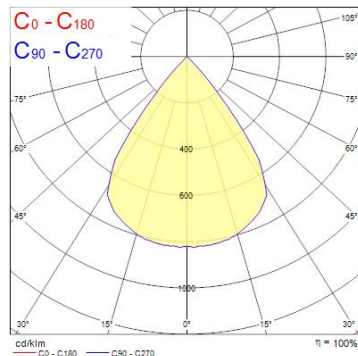

## Egenskaper

<b>Användningsområde</b>	Museum & Galleri	<b>IP-klass</b>	IP20
<b>Beskrivning</b>	Beacon XL Muse 4000K On-Board Dim L3 Svart	<b>Ljusflöde (lumen)</b>	2884
<b>Brinntid (timmar)</b>	50000	<b>Ljusfärg</b>	Kallvit
<b>Certifiering</b>	CE	<b>Ljusutbyte (lm/W)</b>	70
<b>CRI (Ra)</b>	97	<b>MacAdam SDCM</b>	SDCM3
<b>Dimbar</b>	Ja	<b>Nominell bredd (mm)</b>	165
<b>Dimning</b>	ON-BOARD Dimmer	<b>Nominell diameter (mm)</b>	115
<b>Effekt (W)</b>	41	<b>Nominell höjd (mm)</b>	200
<b>Energimärkning</b>	F	<b>Skentyp</b>	3-fasskena
<b>Färg</b>	Svart	<b>Spridningsvinkel (°)</b>	10-70
<b>Färgtemperatur (Kelvin)</b>	4000	<b>Spänning (V)</b>	220-240V
<b>Garantitid (år)</b>	5	<b>Teknologi</b>	LED