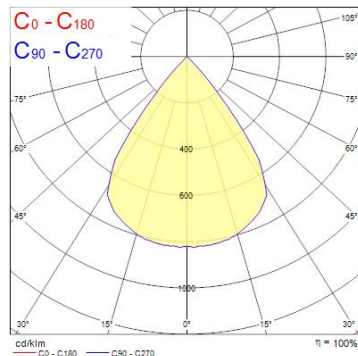

### Egenskaper

<b>Användningsområde</b>	Museum & Galleri	<b>Garantitid (år)</b>	5
<b>Beskrivning</b>	Beacon XL Muse 4000K On-Board Dim L3 Vit	<b>IP-klass</b>	IP20
<b>Brinntid (timmar)</b>	50000	<b>Ljusflöde (lumen)</b>	2884
<b>Certifiering</b>	CE	<b>Ljusfärg</b>	Kallvit
<b>CRI (Ra)</b>	97	<b>Ljusutbyte (lm/W)</b>	70
<b>Dimbar</b>	Ja	<b>MacAdam SDCM</b>	SDCM3
<b>Dimning</b>	ON-BOARD Dimmer	<b>Nominell bredd (mm)</b>	165
<b>Effekt (W)</b>	41	<b>Nominell diameter (mm)</b>	115
<b>Energimärkning</b>	F	<b>Nominell höjd (mm)</b>	200
<b>Färg</b>	Vit	<b>Skentyp</b>	3-fasskena
<b>Färgtemperatur (Kelvin)</b>	4000	<b>Spridningsvinkel (°)</b>	10-70
<b>Förpackningsstorlek</b>	1	<b>Spänning (V)</b>	220-240V
<b>Garantitid (år)</b>	5	<b>Teknologi</b>	LED