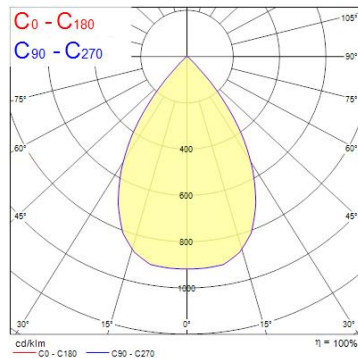

## Concord Beacon XXL Wide Beam 67° CRI85 HO 4K 3-fas Vit

<b>Artikelnummer</b>	2059318
<b>EAN</b>	5025768593187
<b>Märke</b>	Concord

## Egenskaper

<b>Användningsområde</b>	Butik & Showroom	<b>Garantitid (år)</b>	5
<b>Brinntid (timmar)</b>	50000	<b>IP-klass</b>	IP20
<b>Certifiering</b>	CE	<b>Ljusflöde (lumen)</b>	5762
<b>CRI (Ra)</b>	85	<b>Ljuskvalitet</b>	Kallvit
<b>Dimbar</b>	Nej	<b>Nominell bredd (mm)</b>	168
<b>Dimning</b>	Ej dimbar	<b>Nominell diameter (mm)</b>	113
<b>E-nummer</b>	74 012 74	<b>Nominell höjd (mm)</b>	205
<b>Effekt (W)</b>	48	<b>Nominell längd (mm)</b>	85
<b>Energimärkning</b>	D	<b>Skentyp</b>	3-fasskena
<b>Färg</b>	Vit	<b>Spridningsvinkel (°)</b>	67
<b>Färgtemperatur (Kelvin)</b>	4000	<b>Spänning (V)</b>	220-240V
<b>Garantitid (år)</b>	5	<b>Teknologi</b>	LED

## Produktbeskrivning

- Bredstrålande - 67° spridningsvinkel
- God färgåtergivning förmåga - CRI85
- Lång brinntid: 50 000 timmar