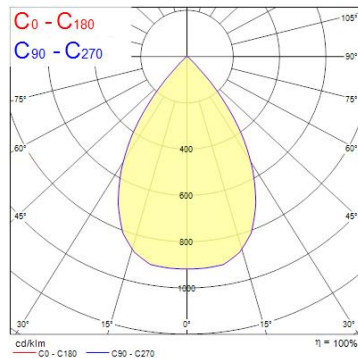

Produktblad

Concord Beacon XXL Wide Beam 67° CRI85 HO 3K 3-fas Svart

Artikelnummer	2059315
EAN	5025768593118
Märke	Concord

Egenskaper

Användningsområde	Butik & Showroom, Kontor	Garantitid (år)	5
Brinntid (timmar)	50000	IP-klass	IP20
Certifiering	CE	Ljusflöde (lumen)	5118
CRI (Ra)	85	Ljusfärg	Varmvit
Dimbar	Nej	Nominell bredd (mm)	168
Dimning	Ej dimbar	Nominell diameter (mm)	113
E-nummer	74 012 71	Nominell höjd (mm)	205
Effekt (W)	48	Nominell längd (mm)	85
Energimärkning	D	Skentyp	3-fasskena
Färg	Svart	Spridningsvinkel (°)	67
Färgtemperatur (Kelvin)	3000	Spänning (V)	220-240V
Garantitid (år)	5	Teknologi	LED

Produktbeskrivning

- Bredstrålande - 67° spridningsvinkel
- God färgåtergivning förmåga - CRI85
- Lång brinntid: 50 000 timmar