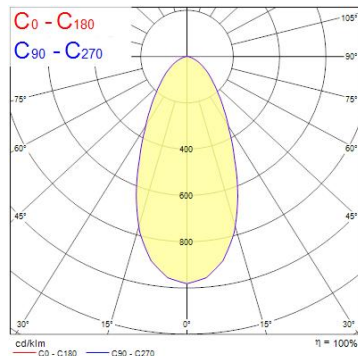

Produktblad

Concord Beacon XXL Medium Beam 50° CRI85 HO 4K 3-fas Vit

Artikelnummer	2059314
EAN	5025768593163
Märke	Concord

Egenskaper

Användningsområde	Butik & Showroom	Garantitid (år)	5
Brinntid (timmar)	50000	IP-klass	IP20
Certifiering	CE	Ljusflöde (lumen)	4884
CRI (Ra)	85	Ljuskval	Kallvit
Dimbar	Nej	Nominell bredd (mm)	168
Dimning	Ej dimbar	Nominell diameter (mm)	113
E-nummer	74 010 88	Nominell höjd (mm)	205
Effekt (W)	48	Nominell längd (mm)	85
Energimärkning	D	Skentyp	3-fasskena
Färg	Vit	Spridningsvinkel (°)	50
Färgtemperatur (Kelvin)	4000	Spänning (V)	220-240V
Garantitid (år)	5	Teknologi	LED

Produktbeskrivning

- Medelstrålande - 50° spridningsvinkel
- God färgåtergivning förmåga - CRI85
- Lång brinntid: 50 000 timmar