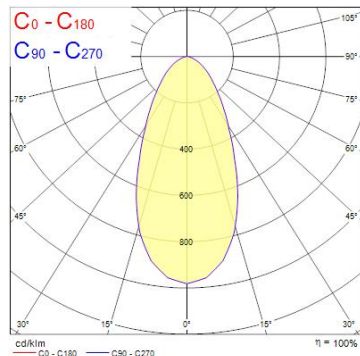

## Egenskaper

<b>Användningsområde</b>	Butik & Showroom	<b>Garantitid (år)</b>	5
<b>Brinntid (timmar)</b>	50000	<b>IP-klass</b>	IP20
<b>Certifiering</b>	CE	<b>Ljusflöde (lumen)</b>	4884
<b>CRI (Ra)</b>	85	<b>Ljusfärg</b>	Kallvit
<b>Dimbar</b>	Nej	<b>Nominell bredd (mm)</b>	168
<b>Dimning</b>	Ej dimbar	<b>Nominell diameter (mm)</b>	113
<b>E-nummer</b>	74 012 70	<b>Nominell höjd (mm)</b>	205
<b>Effekt (W)</b>	48	<b>Nominell längd (mm)</b>	85
<b>Energimärkning</b>	D	<b>Skentyp</b>	3-fasskena
<b>Färg</b>	Svart	<b>Spridningsvinkel (°)</b>	50
<b>Färgtemperatur (Kelvin)</b>	4000	<b>Spänning (V)</b>	220-240V
<b>Garantitid (år)</b>	5	<b>Teknologi</b>	LED