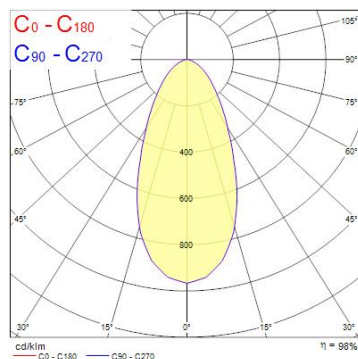

Produktblad

Concord Beacon XXL Medium Beam 50° CRI85 HO 3K 3-fas Vit

Artikelnummer	2059312
EAN	5025768593101
Märke	Concord

Egenskaper

Användningsområde	Butik & Showroom, Kontor	Garantitid (år)	5
Brinntid (timmar)	50000	IP-klass	IP20
Certifiering	CE	Ljusflöde (lumen)	4269
CRI (Ra)	85	Ljuskvalitet	Varmvit
Dimbar	Nej	Nominell bredd (mm)	168
Dimning	Ej dimbar	Nominell diameter (mm)	113
E-nummer	74 010 89	Nominell höjd (mm)	205
Effekt (W)	48	Nominell längd (mm)	85
Energimärkning	D	Skentyp	3-fasskena
Färg	Vit	Spridningsvinkel (°)	50
Färgtemperatur (Kelvin)	3000	Spänning (V)	220-240V
Garantitid (år)	5	Teknologi	LED

Produktbeskrivning

- Medelstrålande – 50° spridningsvinkel
- God färgåtergivning förmåga – CRI85
- Lång brinntid: 50 000 timmar