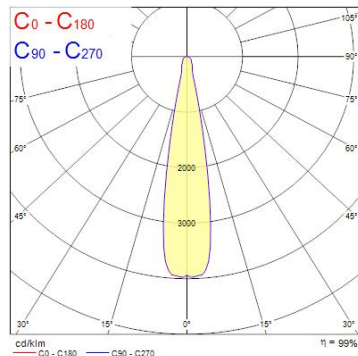

Produktblad

Concord Beacon XXL Narrow Beam 21° CRI85 HO 4K 3-fas Svart

Artikelnummer	2059309
EAN	5025768593132
Märke	Concord

Egenskaper

Användningsområde	Butik & Showroom	Garantitid (år)	5
Brinntid (timmar)	50000	IP-klass	IP20
Certifiering	CE	Ljusflöde (lumen)	5128
CRI (Ra)	85	Ljusfärg	Kallvit
Dimbar	Nej	Nominell bredd (mm)	168
Dimning	Ej dimbar	Nominell diameter (mm)	113
E-nummer	74 012 68	Nominell höjd (mm)	205
Effekt (W)	48	Nominell längd (mm)	85
Energimärkning	D	Skentyp	3-fasskena
Färg	Svart	Spridningsvinkel (°)	21
Färgtemperatur (Kelvin)	4000	Spänning (V)	220-240V
Garantitid (år)	5	Teknologi	LED

Produktbeskrivning

- Smalstrålande - 21° spridningsvinkel
- God färgåtergivning förmåga - CRI85
- Lång brinntid: 50 000 timmar