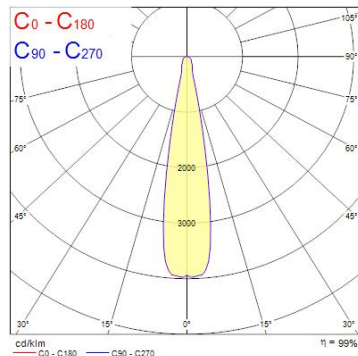

## Egenskaper

<b>Användningsområde</b>	Butik & Showroom, Kontor	<b>Garantitid (år)</b>	5
<b>Brinntid (timmar)</b>	50000	<b>IP-klass</b>	IP20
<b>Certifiering</b>	CE	<b>Ljusflöde (lumen)</b>	4351
<b>CRI (Ra)</b>	85	<b>Ljuskvalitet</b>	Varmvit
<b>Dimbar</b>	Nej	<b>Nominell bredd (mm)</b>	168
<b>Dimning</b>	Ej dimbar	<b>Nominell diameter (mm)</b>	113
<b>E-nummer</b>	74 010 91	<b>Nominell höjd (mm)</b>	205
<b>Effekt (W)</b>	48	<b>Nominell längd (mm)</b>	85
<b>Energimärkning</b>	D	<b>Skentyp</b>	3-fasskena
<b>Färg</b>	Vit	<b>Spridningsvinkel (°)</b>	21
<b>Färgtemperatur (Kelvin)</b>	3000	<b>Spänning (V)</b>	220-240V
<b>Garantitid (år)</b>	5	<b>Teknologi</b>	LED

## Produktbeskrivning

- Smalstrålande - 21° spridningsvinkel
- God färgåtergivning förmåga - CRI85
- Lång brinntid: 50 000 timmar