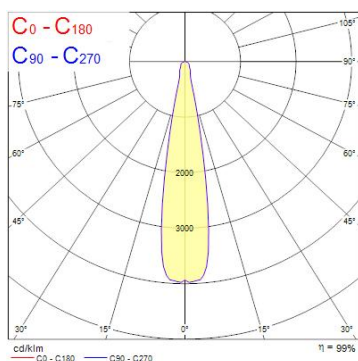

Produktblad

Concord Beacon XXL Narrow Beam 21° CRI85 HO 3K 3-fas Svart

| | |
|---------------|---------------|
| Artikelnummer | 2059307 |
| EAN | 5025768593071 |
| Märke | Concord |

Egenskaper

| | | | |
|--------------------------------|--------------------------|-------------------------------|------------|
| Användningsområde | Butik & Showroom, Kontor | Garantitid (år) | 5 |
| Brinntid (timmar) | 50000 | IP-klass | IP20 |
| Certifiering | CE | Ljusflöde (lumen) | 4351 |
| CRI (Ra) | 85 | Ljuskvalitet | Varmvit |
| Dimbar | Nej | Nominell bredd (mm) | 168 |
| Dimning | Ej dimbar | Nominell diameter (mm) | 113 |
| E-nummer | 74 012 67 | Nominell höjd (mm) | 205 |
| Effekt (W) | 48 | Nominell längd (mm) | 85 |
| Energimärkning | D | Skentyp | 3-fasskena |
| Färg | Svart | Spridningsvinkel (°) | 21 |
| Färgtemperatur (Kelvin) | 3000 | Spänning (V) | 220-240V |
| Garantitid (år) | 5 | Teknologi | LED |

Produktbeskrivning

- Smalstrålande - 21° spridningsvinkel
- God färgåtergivning förmåga - CRI85
- Lång brinntid: 50 000 timmar