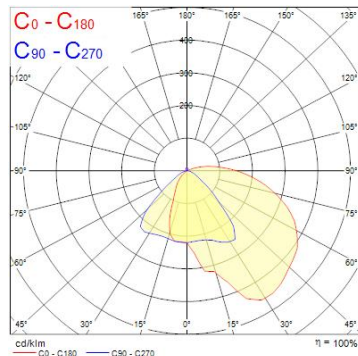

Produktblad

Concord Beacon Wallwash LED CRI85 HO 4000K 3-fas Vit

Artikelnummer	2059109
EAN	5025768591091
Märke	Concord

Egenskaper

Användningsområde	Butik & Showroom	Ljusflöde (lumen)	4916
Brinntid (timmar)	50000	Ljuskfärg	Kallvit
Certifiering	CE	MacAdam SDCM	SDCM3
CRI (Ra)	85	Nominell bredd (mm)	170
Dimbar	Nej	Nominell diameter (mm)	110
Dimning	Ej dimbar	Nominell höjd (mm)	175
Effekt (W)	48	Nominell längd (mm)	85
Energimärkning	D	Skentyp	3-fasskena
Färg	Vit	Spridningsvinkel (°)	Wallwash
Färgtemperatur (Kelvin)	4000	Spänning (V)	220-240V
Garantitid (år)	5	Teknologi	LED
IP-klass	IP20	Tillverkningsland	U.K

Produktbeskrivning

Wallwasher med högt ljusflöde och jämn fördelning av ljuset över hela den belysta ytan. Lämplig för att lägga ett jämnt ljus över stora väggyta i butiker och showrooms. Passar till Global Trac, Erco och andra 3-fasskenor av standardtyp.