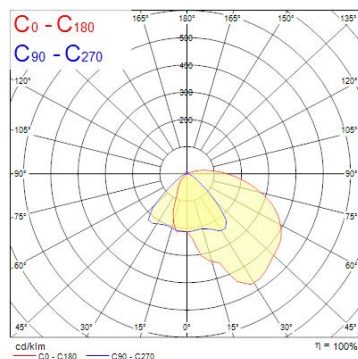

Produktblad

Concord Beacon Wallwash LED CRI85 HO 3000K 3-fas Vit

| | |
|---------------|---------------|
| Artikelnummer | 2059102 |
| EAN | 5025768591022 |
| Märke | Concord |

Egenskaper

| | | | |
|--------------------------------|------------------|-------------------------------|------------|
| Användningsområde | Butik & Showroom | Ljusflöde (lumen) | 4625 |
| Brinntid (timmar) | 50000 | Ljuskfärg | Varmvit |
| Certifiering | CE | MacAdam SDCM | SDCM3 |
| CRI (Ra) | 85 | Nominell bredd (mm) | 170 |
| Dimbar | Nej | Nominell diameter (mm) | 110 |
| Dimning | Ej dimbar | Nominell höjd (mm) | 175 |
| Effekt (W) | 48 | Nominell längd (mm) | 85 |
| Energimärkning | D | Skentyp | 3-fasskena |
| Färg | Vit | Spridningsvinkel (°) | Wallwash |
| Färgtemperatur (Kelvin) | 3000 | Spänning (V) | 220-240V |
| Garantitid (år) | 5 | Teknologi | LED |
| IP-klass | IP20 | Tillverkningsland | U.K |

Produktbeskrivning

Wallwasher med högt ljusflöde och jämn fördelning av ljuset över hela den belysta ytan. Lämplig för att lägga ett jämnt ljus över stora väggyta i butiker och showrooms. Passar till Global Trac, Erco och andra 3-fasskenor av standardtyp