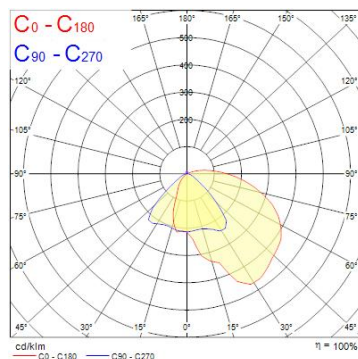

Produktblad

Concord Beacon Wallwash LED CRI85 HO 3000K 3-fas Svart

| | |
|----------------------|---------------|
| Artikelnummer | 2059101 |
| EAN | 5025768591015 |
| Märke | Concord |

Egenskaper

| | | | |
|--------------------------------|------------------|-------------------------------|------------|
| Användningsområde | Butik & Showroom | Ljusflöde (lumen) | 4625 |
| Brinntid (timmar) | 50000 | Ljusfärg | Varmvit |
| Certifiering | CE | MacAdam SDCM | SDCM3 |
| CRI (Ra) | 85 | Nominell bredd (mm) | 170 |
| Dimbar | Nej | Nominell diameter (mm) | 110 |
| Dimning | Ej dimbar | Nominell höjd (mm) | 175 |
| Effekt (W) | 48 | Nominell längd (mm) | 85 |
| Energimärkning | D | Skentyp | 3-fasskena |
| Färg | Svart | Spridningsvinkel (°) | Wallwash |
| Färgtemperatur (Kelvin) | 3000 | Spänning (V) | 220-240V |
| Garantitid (år) | 5 | Teknologi | LED |
| IP-klass | IP20 | Tillverkningsland | U.K |

Produktbeskrivning

Wallwasher med högt ljusflöde och jämn fördelning av ljuset över hela den belysta ytan. Lämplig för att lägga ett jämnt ljus över stora väggyta i butiker och showrooms. Passar till Global Trac, Erco och andra 3-fasskenor av standardtyp