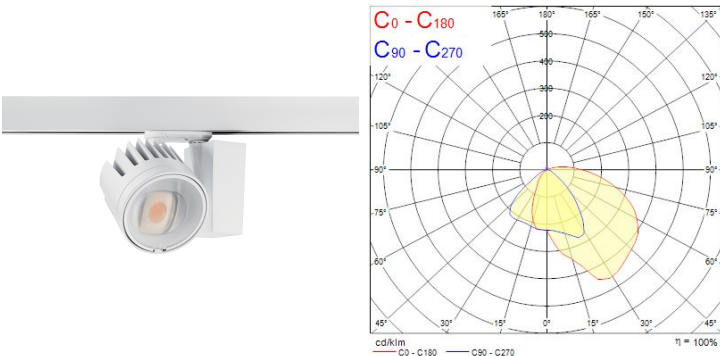

## Concord Beacon Wallwash LED CRI93 4000K 3-fas Vit

<b>Artikelnummer</b>	2059081
<b>EAN</b>	5025768590810
<b>Märke</b>	Concord

## Egenskaper

<b>Användningsområde</b>	Butik & Showroom	<b>IP-klass</b>	IP20
<b>Brinntid (timmar)</b>	50000	<b>Ljusflöde (lumen)</b>	4089
<b>Certifiering</b>	CE	<b>Ljutfärg</b>	Kallvit
<b>CRI (Ra)</b>	93	<b>Nominell bredd (mm)</b>	170
<b>Dimbar</b>	Nej	<b>Nominell diameter (mm)</b>	110
<b>Dimning</b>	Ej dimbar	<b>Nominell höjd (mm)</b>	175
<b>Effekt (W)</b>	48	<b>Nominell längd (mm)</b>	85
<b>Energimärkning</b>	E	<b>Skentyp</b>	3-fasskena
<b>Färg</b>	Vit	<b>Spridningsvinkel (°)</b>	Wallwash
<b>Färgtemperatur (Kelvin)</b>	4000	<b>Spänning (V)</b>	220-240V
<b>Garantitid (år)</b>	5	<b>Teknologi</b>	LED

## Produktbeskrivning

- Speciellt anpassad asymmetrisk lins ger kraftfull wallwasheffekt
- Mycket hög färgåtergivning - Idealisk för belysning av konst
- Integrerad LED-ljuskälla med 50 000 timmars brinntid