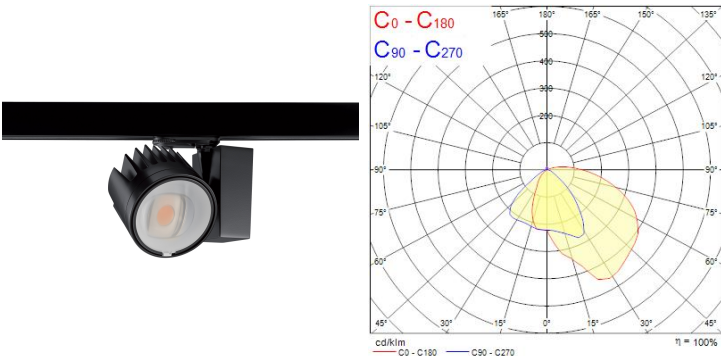

## Concord Beacon Wallwash LED CRI93 4000K 3-fas Svart

Artikelnummer	2059080
EAN	5025768590803
Märke	Concord

## Egenskaper

<b>Användningsområde</b>	Butik & Showroom	<b>IP-klass</b>	IP20
<b>Brinntid (timmar)</b>	50000	<b>Ljusflöde (lumen)</b>	4089
<b>Certifiering</b>	CE	<b>Ljutfärg</b>	Kallvit
<b>CRI (Ra)</b>	93	<b>Nominell bredd (mm)</b>	170
<b>Dimbar</b>	Nej	<b>Nominell diameter (mm)</b>	110
<b>Dimning</b>	Ej dimbar	<b>Nominell höjd (mm)</b>	175
<b>Effekt (W)</b>	48	<b>Nominell längd (mm)</b>	85
<b>Energimärkning</b>	E	<b>Skentyp</b>	3-fasskena
<b>Färg</b>	Svart	<b>Spridningsvinkel (°)</b>	Wallwash
<b>Färgtemperatur (Kelvin)</b>	4000	<b>Spänning (V)</b>	220-240V
<b>Garantitid (år)</b>	5	<b>Teknologi</b>	LED

## Produktbeskrivning

- Speciellt anpassad asymmetrisk lins ger kraftfull wallwasheffekt
- Mycket hög färgåtergivning – Idealisk för belysning av konst
- Integrerad LED-ljuskälla med 50 000 timmars brinntid