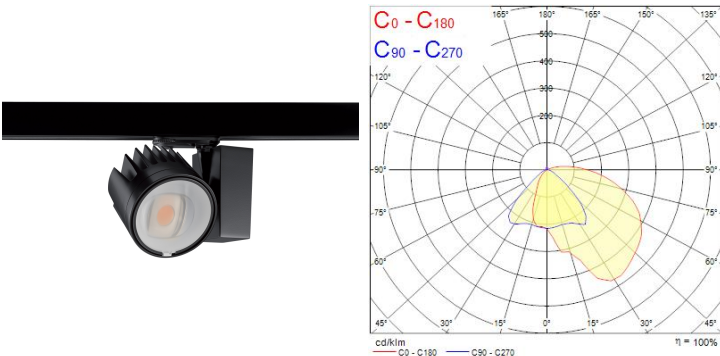

Produktblad

Concord Beacon Wallwash LED CRI93 3000K 3-fas Svart

Artikelnummer	2059065
EAN	5025768590650
Märke	Concord

Egenskaper

Användningsområde	Butik & Showroom	IP-klass	IP20
Brinntid (timmar)	50000	Ljusflöde (lumen)	3823
Certifiering	CE	Ljusfärg	Varmvit
CRI (Ra)	93	Nominell bredd (mm)	170
Dimbar	Nej	Nominell diameter (mm)	110
Dimning	Ej dimbar	Nominell höjd (mm)	175
Effekt (W)	48	Nominell längd (mm)	85
Energimärkning	E	Skentyp	3-fasskena
Färg	Svart	Spridningsvinkel (°)	Wallwash
Färgtemperatur (Kelvin)	3000	Spänning (V)	220-240V
Garantitid (år)	5	Teknologi	LED

Produktbeskrivning

- Speciellt anpassad asymmetrisk lins ger kraftfull wallwasheffekt
- Mycket hög färgåtergivning - Idealisk för belysning av konst
- Integrerad LED-ljuskälla med 50 000 timmars brinntid