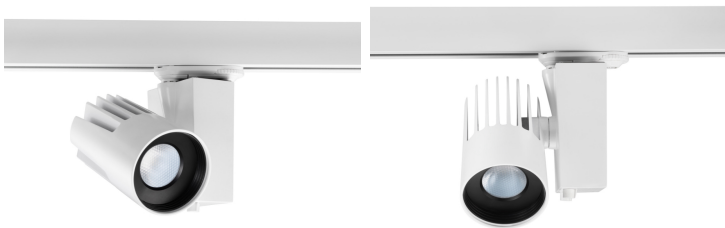

Produktblad

Concord Beacon Tune Flood On-Board Dim 3-fas vit

Artikelnummer	2059063
EAN	5025768590636
Märke	Concord

Egenskaper

Beskrivning	L3	Förpackningsstorlek	1
Brinntid (timmar)	50000	IP-klass	IP20
Certifiering	CE	Ljusflöde (lumen)	978
CRI (Ra)	90	Ljusfärg	Tuneable White
Dimbar	Ja	Skentyp	3-fasskena
Effekt (W)	23	Spridningsvinkel (°)	42
Färg	Vit	Spänning (V)	220-240V
Färgtemperatur (Kelvin)	2100-4300	Teknologi	LED

Produktbeskrivning

- Beacon TUNE är en justerbar LED-armaturer i den prisbelönta Beacon-designen
- Idealisk för musei- och galleribelysning
- Justerbar färgtemperatur från 4300K (Kallvit) till 2100K (Glödljus)
- Mjuk inbyggd dimning från 100% till 0%
- Passar på L3 (3-fasskena)
- Lång livslängd: 50 000 timmar