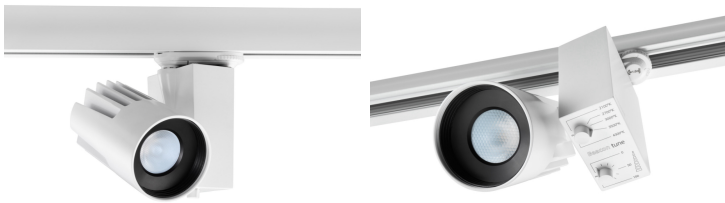

## Concord Beacon Tune Spot On-Board Dim 3-fas Vit

<b>Artikelnummer</b>	2059061
<b>EAN</b>	5025768590612
<b>Märke</b>	Concord

## Egenskaper

<b>Beskrivning</b>	L3	<b>Förpackningsstorlek</b>	1
<b>Brinntid (timmar)</b>	50000	<b>IP-klass</b>	IP20
<b>Certifiering</b>	CE	<b>Ljusflöde (lumen)</b>	1074
<b>CRI (Ra)</b>	90	<b>Ljusfärg</b>	Tuneable White
<b>Dimbar</b>	Ja	<b>Skentyp</b>	3-fasskena
<b>Effekt (W)</b>	23	<b>Spridningsvinkel (°)</b>	26
<b>Färg</b>	Vit	<b>Spänning (V)</b>	220-240V
<b>Färgtemperatur (Kelvin)</b>	2100-4300	<b>Teknologi</b>	LED

## Produktbeskrivning

- Beacon TUNE är en justerbar LED-armaturer i den prisbelönta Beacon-designen
- Idealisk för musei- och galleribelysning
- Justerbar färgtemperatur från 4300K (Kallvit) till 2100K (Glödljus)
- Mjuk inbyggd dimning från 100% till 0%
- Passar på L3 (3-fasskena)
- Lång livslängd: 50 000 timmar