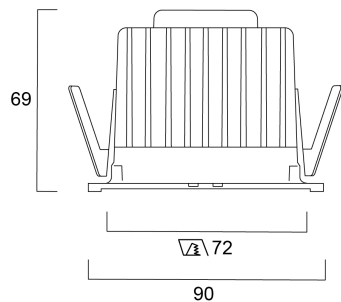

Produktblad

Concord Myriad Square IP65 Krom Bezel Flood 4000K Dali Svart

Artikelnummer	2056486
EAN	5025768564866
Märke	Concord

Egenskaper

Brinntid (timmar)	50000	Färg	Svart
Certifiering	CE	Färgtemperatur (Kelvin)	4000
Dimbar	Ja	Håltagningsmått (i mm)	72
Effekt (W)	15	IP-klass	IP65/20
Energimärkning		Spridningsvinkel (°)	48
Färg	Svart	Teknologi	LED

Produktbeskrivning

New high output high efficiency LED downlight modules IR/UV - free light source without heat radiation Energy efficient light source with far superior luminous flux per watt than existing Low Voltage Halogen Dimmable options including DALI as standard IP65 with Chrome bezel New range of Architectural accessories each providing a different lit dimension Colour temperatures warm 3000K Aluminium Reflector Luminaires supplied complete with LED drivers Emergency versions pass through cut out 25 degrees Total circuit power 15W