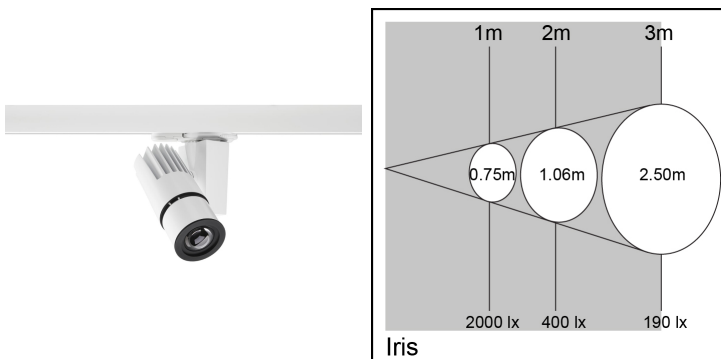

Produktblad

Concord Beacon LED IRIS Projector DALI 3000K 3-fas TRACK Vit

Artikelnummer	2055976
EAN	5025768559763
Märke	Concord

Egenskaper

Användningsområde	Butik & Showroom	IP-klass	IP20
Brinntid (timmar)	72000	Ljusflöde (lumen)	474
CRI (Ra)	97	Ljutfärg	Varmvit
Dimbar	Ja	Ljusutbyte (lm/W)	14
Dimning	Dali	Nominell bredd (mm)	80
Effekt (W)	35	Nominell höjd (mm)	215
Energimärkning	F	Nominell längd (mm)	185
Färg	Vit	Skentyp	3-fasskena
Färgtemperatur (Kelvin)	3000	Spänning (V)	220-240V
Garantitid (år)	5	Teknologi	LED

Produktbeskrivning

Beacon Projector ger precisionsljus exakt där det behövs. Iris Projector har en justeringsspak som skapar en perfekt ljuskägla i rätt storlek. Hög färgåtergivning (CRI 97). IR/UV-fri ljuskälla utan värmestrålning. LED ger en energieffektiv lösning med minskade drifts- och underhållskostnader. Kan endast användas med DALI-system.