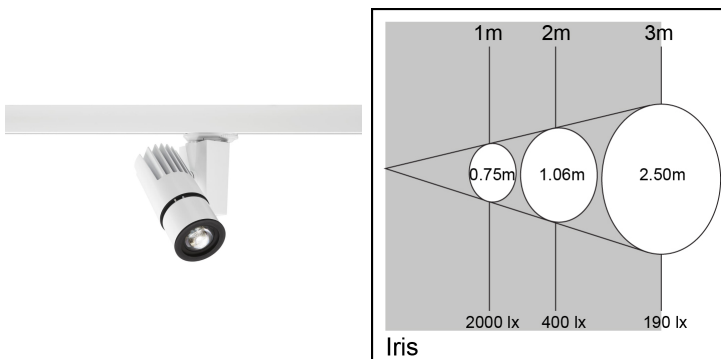

Produktblad

Concord Beacon LED IRIS Projector O/B 4000K 3-fas TRACK Vit

Artikelnummer	2055970
EAN	5025768559701
Märke	Concord

Egenskaper

Användningsområde	Butik & Showroom	Garantitid (år)	5
Brinntid (timmar)	72000	IP-klass	IP20
CRI (Ra)	97	Ljusflöde (lumen)	474
Dimbar	Ja	Ljutfärg	Kallvit
Dimning	1-10V (Analogue)	Ljusutbyte (lm/W)	14
Effekt (W)	35	Nominell bredd (mm)	185
Energimärkning	F	Nominell höjd (mm)	215
Färg	Vit	Skentyp	3-fasskena
Färgtemperatur (Kelvin)	4000	Spänning (V)	220-240V
Garantitid (år)	5	Teknologi	LED

Produktbeskrivning

Beacon Projector ger precisionsljus exakt där det behövs. Iris Projector har en justeringsspak som skapar en perfekt ljuskägla i rätt storlek. Hög färgåtergivning (CRI 97). IR/UV-fri ljuskälla utan värmestrålning. LED ger en energieffektiv lösning med minskade drifts- och underhållskostnader.