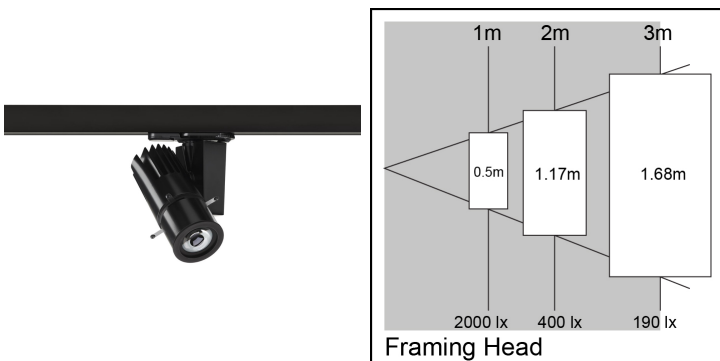

## Egenskaper

<b>Användningsområde</b>	Museum & Galleri	<b>Garantitid (år)</b>	5
<b>Brinntid (timmar)</b>	72000	<b>IP-klass</b>	IP20
<b>CRI (Ra)</b>	97	<b>Ljusflöde (lumen)</b>	474
<b>Dimbar</b>	Ja	<b>Ljutfärg</b>	Kallvit
<b>Dimning</b>	Dali	<b>Ljusutbyte (lm/W)</b>	14
<b>Effekt (W)</b>	35	<b>Nominell bredd (mm)</b>	185
<b>Energimärkning</b>	F	<b>Nominell höjd (mm)</b>	215
<b>Färg</b>	Svart	<b>Skentyp</b>	3-fasskena
<b>Färgtemperatur (Kelvin)</b>	4000	<b>Spänning (V)</b>	220-240V
<b>Garantitid (år)</b>	5	<b>Teknologi</b>	LED

## Produktbeskrivning

Beacon Projector ger precisionsljus exakt där det behövs. Framing Projector har fyra justerbara armar som ramar in strålen i valfri storlek och form (kvadrat/rektangel eller odefinierade 4 sidiga former). Hög färgåtergivning (CRI 97). IR/UV-fri ljuskälla utan värmestrålning. LED ger en energieffektiv lösning med minskade underhållskostnader. Kan endast användas med DALI-styrsystem.