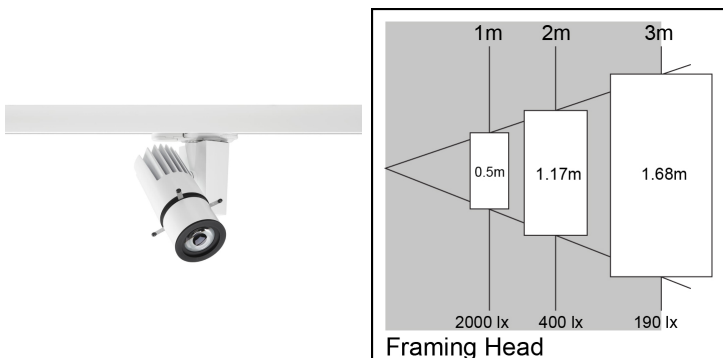

Produktblad

Concord Beacon LED Framing Projector 4000K Dali Vit

Artikelnummer	2055966
EAN	5025768559664
Märke	Concord

Egenskaper

Användningsområde	Museum & Galleri	Garantitid (år)	5
Brinntid (timmar)	72000	IP-klass	IP20
CRI (Ra)	97	Ljusflöde (lumen)	474
Dimbar	Ja	Ljusfärg	Kallvit
Dimning	Dali	Ljusutbyte (lm/W)	14
Effekt (W)	35	Nominell bredd (mm)	185
Energimärkning	F	Nominell höjd (mm)	215
Färg	Vit	Skentyp	3-fasskena
Färgtemperatur (Kelvin)	4000	Spänning (V)	220-240V
Garantitid (år)	5	Teknologi	LED

Produktbeskrivning

Beacon Projector ger precisionsljus exakt där det behövs. Framing Projector har fyra justerbara armar som ramar in strålen i valfri storlek och form (kvadrat/rektangel eller odefinierade 4 sidiga former). Hög färgåtergivning (CRI 97). IR/UV-fri ljuskälla utan värmestrålning. LED ger en energieffektiv lösning med minskade underhållskostnader. Kan endast användas med DALI-styrssystem.