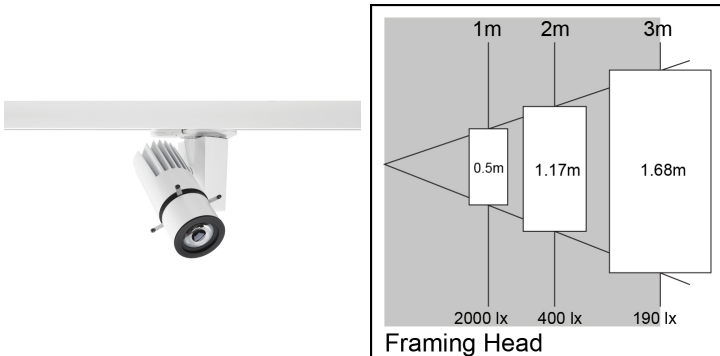

Produktblad

Concord Beacon LED Framing Projector 3000K Dali Vit

Artikelnummer	2055964
EAN	5025768559640
Märke	Concord

Egenskaper

Användningsområde	Museum & Galleri	Garantitid (år)	5
Brinntid (timmar)	72000	IP-klass	IP20
CRI (Ra)	97	Ljusflöde (lumen)	474
Dimbar	Ja	Ljusfärg	Varmvit
Dimning	Dali	Ljusutbyte (lm/W)	14
Effekt (W)	35	Nominell bredd (mm)	185
Energimärkning	F	Nominell höjd (mm)	215
Färg	Vit	Skentyp	3-fasskena
Färgtemperatur (Kelvin)	3000	Spänning (V)	220-240V
Garantitid (år)	5	Teknologi	LED

Produktbeskrivning

Beacon Projector ger precisionsljus exakt där det behövs. Framing Projector har fyra justerbara armar som ramar in strålen i valfri storlek och form (kvadrat/rektangel eller odefinierade 4 sidiga former). Hög färgåtergivning (CRI 97). IR/UV-fri ljuskälla utan värmestrålning. LED ger en energieffektiv lösning med minskade underhållskostnader. Kan endast användas med DALI-styrsystem.