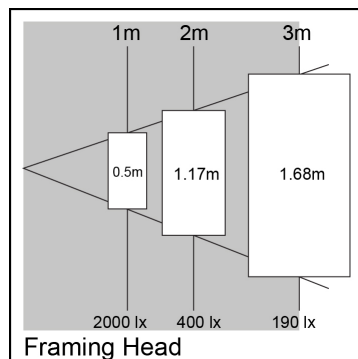

Produktblad

Concord Beacon LED Framing Projector 4000K On-Board Dim Surface Mounted Svart

Artikelnummer	2055963
EAN	5025768559633
Märke	Concord

Egenskaper

Användningsområde	Museum & Galleri	IP-klass	IP20
Brinntid (timmar)	72000	Ljusflöde (lumen)	474
CRI (Ra)	97	Ljutfärg	Kallvit
Dimbar	Ja	Ljusutbyte (lm/W)	14
Dimning	1-10V (Analogue)	Nominell bredd (mm)	80
Effekt (W)	35	Nominell höjd (mm)	215
Energimärkning	F	Nominell längd (mm)	185
Färg	Svart	Skentyp	3-fasskena
Färgtemperatur (Kelvin)	4000	Spänning (V)	220-240V
Garantitid (år)	5	Teknologi	LED

Produktbeskrivning

Beacon Projector ger precisionsljus exakt där det behövs. Framing Projector har fyra justerbara armar som ramar in strålen i valfri storlek och form (kvadrat/rektangel eller odefinierade 4 sidiga former). Hög färgåtergivning (CRI 97). IR/UV-fri ljuskälla utan värmestrålning. LED ger en energieffektiv lösning med minskade underhållskostnader.