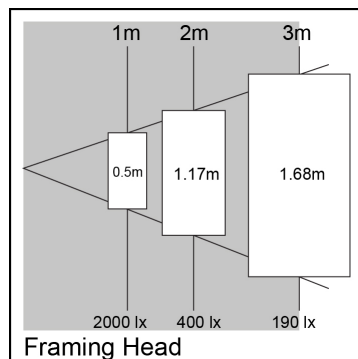

Produktblad

Concord Beacon LED Framing Projector 3000K On-Board Dim Surface Mounted Vit

Artikelnummer	2055960
EAN	5025768559602
Märke	Concord

Egenskaper

Användningsområde	Museum & Galleri	Garantitid (år)	5
Brinntid (timmar)	72000	IP-klass	IP20
CRI (Ra)	97	Ljusflöde (lumen)	474
Dimbar	Ja	Ljusfärg	Varmvit
Dimning	1-10V (Analogue)	Ljusutbyte (lm/W)	14
Effekt (W)	35	Nominell bredd (mm)	185
Energimärkning	F	Nominell höjd (mm)	215
Färg	Vit	Skentyp	Takfäste
Färgtemperatur (Kelvin)	3000	Spänning (V)	220-240V
Garantitid (år)	5	Teknologi	LED

Produktbeskrivning

Beacon Projector ger precisionsljus exakt där det behövs. Framing Projector har fyra justerbara armar som tillåter ljusstrålen att anpassas till lämplig form och storlek (kvadrat/rektangel eller irregulär 4-sidig form). Hög färgåtergivning (CRI 97). IR/UV-fri ljuskälla utan värmestrålning. LED ger en energieffektiv lösning med minskade underhållskostnader.